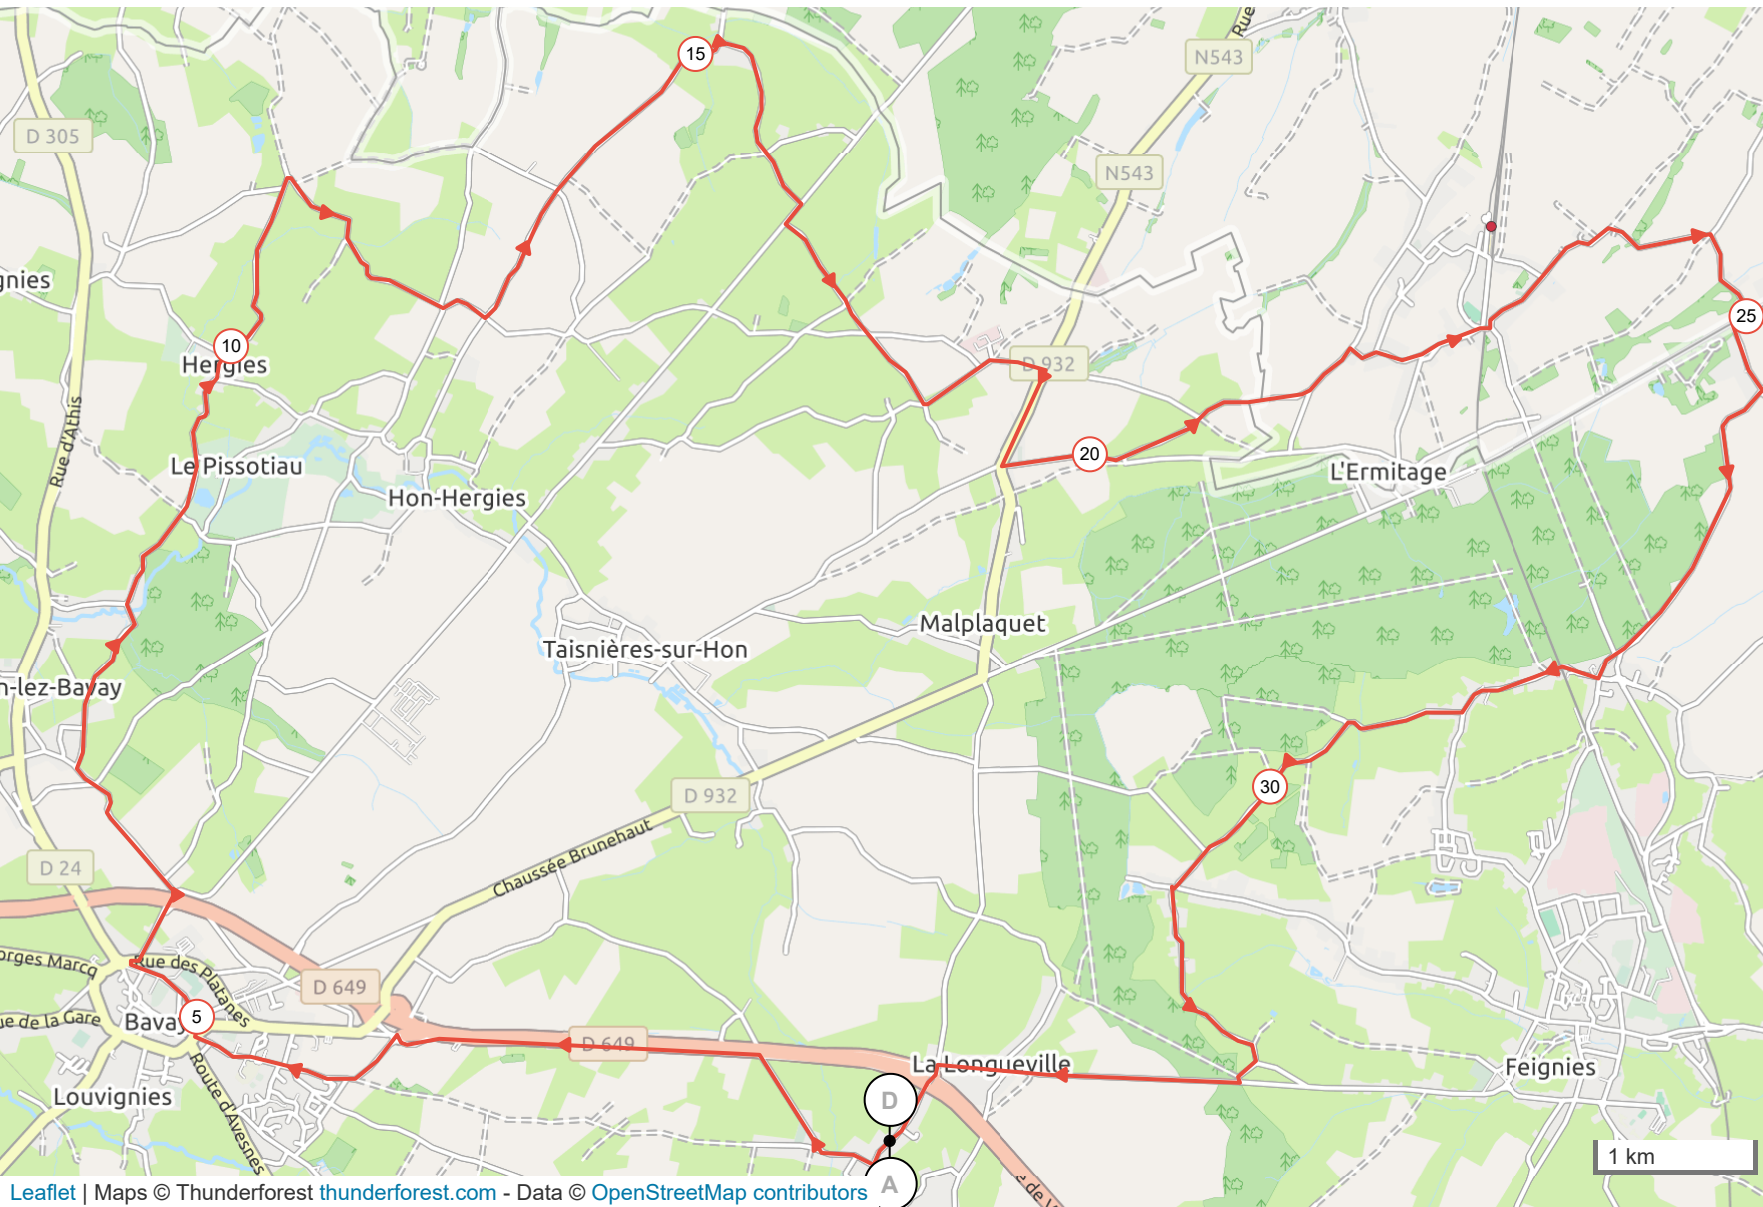

# 10509543 | Cyclisme - Randonnée | LA LONGUEVILLE 34.8 Km

La Longueville -> La Longueville

34.788 km 161 m 161 m 107 m 161 m

Leaflet | Maps © Thunderforest thunderforest.com - Data © OpenStreetMap contributors